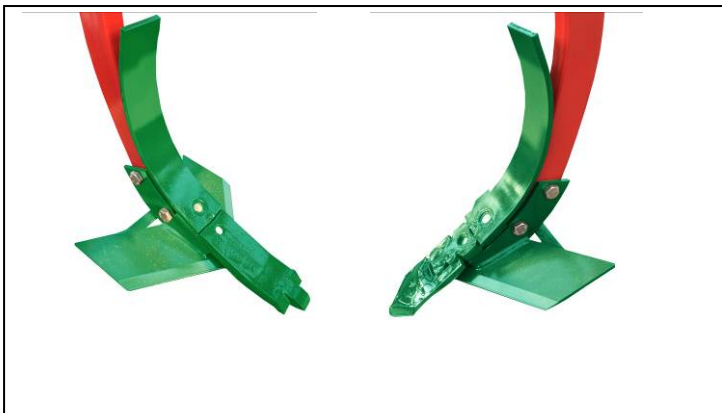

### **Kverneland Group presenta una nuova generazione di punte per coltivatori**

04.02.2015 Castiglione delle Stiviere, Italia

**Kverneland presenta una nuova generazione di punte e vomeri per tutti i denti sui coltivatori CLC (CLC Evo, CLC pro e CTC).**

#### **1- Tiger, le nuove punte in carburo da 80 e 150 mm**

La struttura estremamente robusta delle punte in carburo assicura grande longevità operativa anche nei terreni più difficili ed anche in quelli sassosi. Il profilo progressivo delle parti in carburo permette la penetrazione del coltivatore anche nei terreni più duri e compatti. Entrambi i tipi di punta possono essere combinati con la gamma di deflettori del Sistema Knock-on e con il vomere Quantum da 345 mm.

## 2- Vomere Quantum da 345 mm

Il vomere Quantum, da 345 mm, è sempre combinato ad una punta Knock-on da 80 mm o ad una punta Tiger da 80 mm. Questa combinazione permette al coltivatore di resistere anche ai terreni più compatti e assicura un buon livellamento del terreno dove il vomere sta operando. Quest'ultimo può essere facilmente rimosso per consentire un lavoro a maggiori profondità con la sola punta da 80 mm.