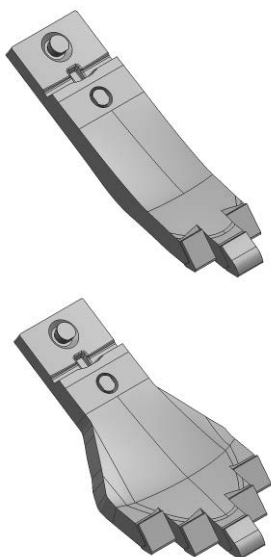

### **Kverneland Group presenta una nuova generazione di punte per coltivatori**

04.02.2015 Castiglione delle Stiviere, Italia

**Kverneland presenta una nuova generazione di punte e vomeri per tutti i denti sui coltivatori CLC (CLC Evo, CLC pro e CTC).**

#### **1- Tiger, le nuove punte in carburo da 80 e 150 mm**

La struttura estremamente robusta delle punte in carburo assicura grande longevità operativa anche nei terreni più difficili ed anche in quelli sassosi. Il profilo progressivo delle parti in carburo permette la penetrazione del coltivatore anche nei terreni più duri e compatti. Entrambi i tipi di punta possono essere combinati con la gamma di deflettori del Sistema Knock-on e con il vomere Quantum da 345 mm.

## 2- Vomere Quantum da 345 mm

Il vomere Quantum, da 345 mm, è sempre combinato ad una punta Knock-on da 80 mm o ad una punta Tiger da 80 mm. Questa combinazione permette al coltivatore di resistere anche ai terreni più compatti e assicura un buon livellamento del terreno dove il vomere sta operando. Quest'ultimo può essere facilmente rimosso per consentire un lavoro a maggiori profondità con la sola punta da 80 mm.